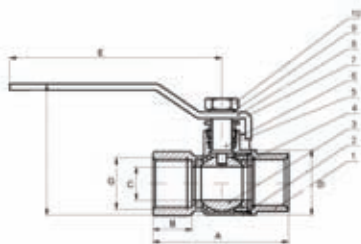

ETR-023B
Towel Rod 24"
₹ 1195/-

Hex Nipple
ETR-024A | 1/2" : ₹ 109/-
ETR-024B | 3/4" : ₹ 180/-
ETR-024C | 1" : ₹ 265/-

ETR-025
Self Closing
Pillar Cock
₹ 2035/-

ETR-026
Self Closing
Bib Cock
₹ 1600/-

ETR-027
Self Closing
Angle Cock
₹ 1465/-

ETR-028
Tee
₹ 220/-

ETR-029
Elbow
₹ 207/-

BRASS FORGED BALL VALVE (HEAVY)

FEATURES:-

Brass Body, Brass Ball, Brass Stem, Brass Nut, SS Washer, PTFE Seal.

| G | A(mm) | B(mm) | C(mm) | D(mm) | E(mm) | F(mm) |
|--------|-------|-------|-------|-------|-------|-------|
| 1/2" | 54 | 16 | 12 | 22.5 | 108 | 61 |
| 3/4" | 60 | 16 | 15 | 31 | 108 | 67 |
| 1" | 65 | 16 | 20 | 37.5 | 117 | 78.5 |
| 1 1/4" | 73 | 16.5 | 25 | 46 | 173 | 91 |
| 1 1/2" | 86 | 20 | 31 | 54 | 173 | 98 |
| 2" | 97 | 20 | 40 | 67 | 159 | 114 |