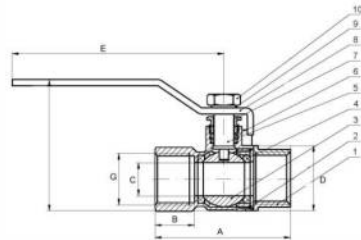

**Hex Nipple**  
1/2" : ₹ 58/-  
3/4" : ₹ 95/-  
1" : ₹ 140/-

**Self Closing Pillar Cock**  
₹ 1225/-

**Self Closing Bib Cock**  
₹ 960/-

**Self Closing Angle Cock**  
₹ 880/-

**Tee**  
₹ 115/-

**Elbow**  
₹ 110/-

### FEATURES:-

Brass Body, Brass Ball, Brass Stem, Brass Nut, SS Washer, PTFE Seal.

- 1/2" : ₹ 240/-
- 3/4" : ₹ 350/-
- 1" : ₹ 520/-
- 1 1/4" : ₹ 890/-
- 1 1/2" : ₹ 1320/-
- 2" : ₹ 2000/-

G	A(mm)	B(mm)	C(mm)	D(mm)	E(mm)	F(mm)
1/2"	54	16	12	22.5	108	61
3/4"	60	16	15	31	108	67
1"	65	16	20	37.5	117	78.5
1 1/4"	73	16.5	25	46	173	91
1 1/2"	86	20	31	54	173	98
2"	97	20	40	67	159	114